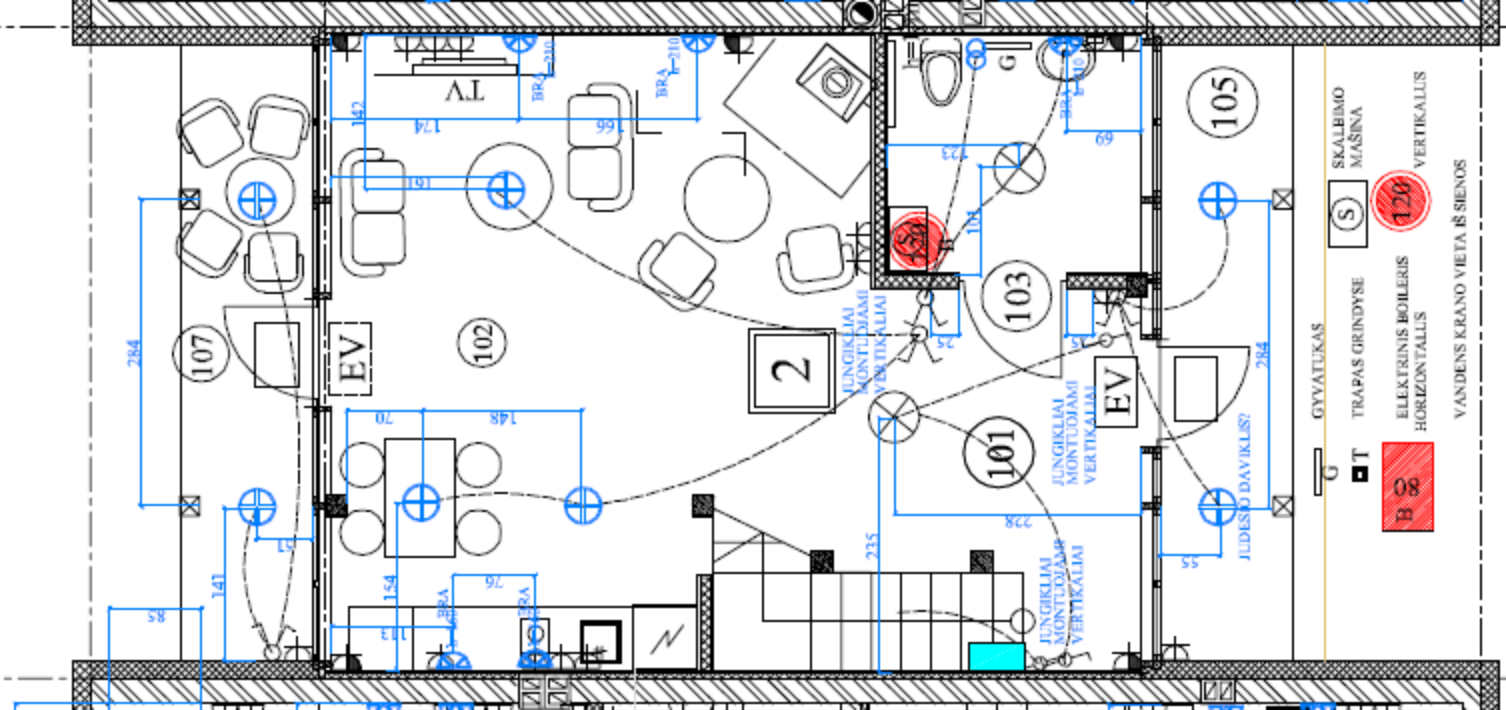

2

3

KV VONIOS KANALIZACIJOS VAMZDIS

VANDENS KRANO VIETA IŠ SIENOS

170

ELEKTRINIS BOILERIS HORIZONTALUS

VERTIKALUS

S